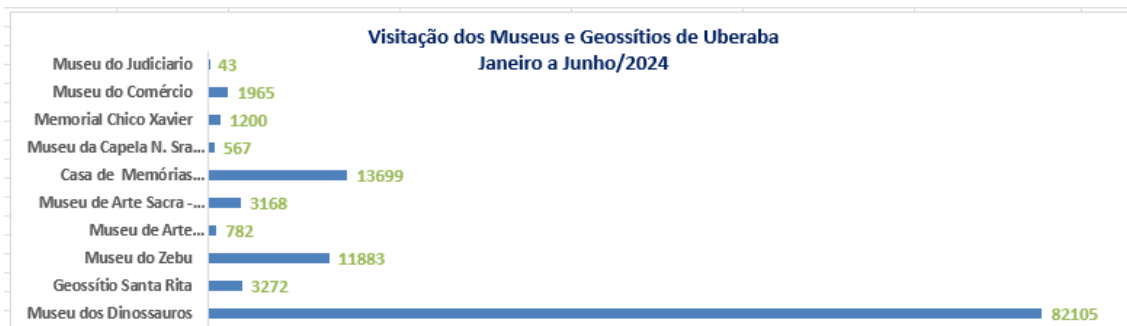

INDICADORES DO TURISMO

Fonte: Sedec

Em Junho/2024, os Museus e Geossítios de Uberaba receberam **22.608** visitantes.

Fonte: Aena

Em Junho/2024, o Aeroporto de Uberaba teve uma movimentação de **6.664** passageiros. A movimentação de passageiros de Junho/24 em relação a Maio/24 teve um decréscimo de **32,28%**.

Fonte: Sedec

Em Junho/2024, a ocupação Hoteleira de Uberaba foi de **21.808** visitantes.

Obs: Hotéis que não enviaram os dados:

Paineiras Hotel Fazenda
Hotel Antares
Hotel Monte Carlo
Havana Palace Hotel I
Havana Palace Hotel II
Havana Economy III
Havana Palace Hotel IV
Hotel Jaguar
Hotel Carolina Plaza I
Hotel Carolina Plaza II
Hotel Villa Romana
Hotel Porto Bello
Ubatã Thermas Parque Hotel
Hotel Vitória