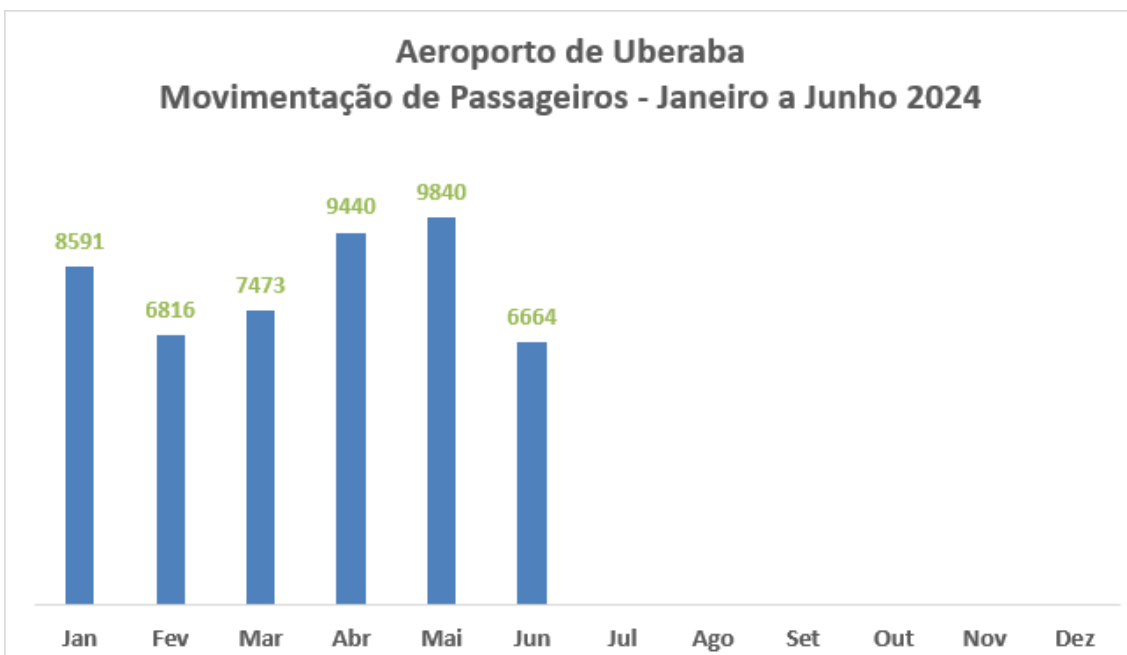

INDICADORES DO TURISMO

Fonte: Sedec

Em Junho/2024, os Museus e Geossítios de Uberaba receberam **22.608** visitantes.

Fonte: Aena

Em Junho/2024, o Aeroporto de Uberaba teve uma movimentação de **6.664** passageiros. A movimentação de passageiros de Junho/24 em relação a Maio/24 teve um decréscimo de **32,28%**.

Fonte: Sedec

Em Junho/2024, a ocupação Hoteleira de Uberaba foi de **21.808** visitantes.

Obs: Hotéis que não enviaram os dados:

Paineiras Hotel Fazenda
Hotel Antares
Hotel Monte Carlo
Havana Palace Hotel I
Havana Palace Hotel II
Havana Economy III
Havana Palace Hotel IV
Hotel Jaguar
Hotel Carolina Plaza I
Hotel Carolina Plaza II
Hotel Villa Romana
Hotel Porto Bello
Ubatã Thermas Parque Hotel
Hotel Vitória