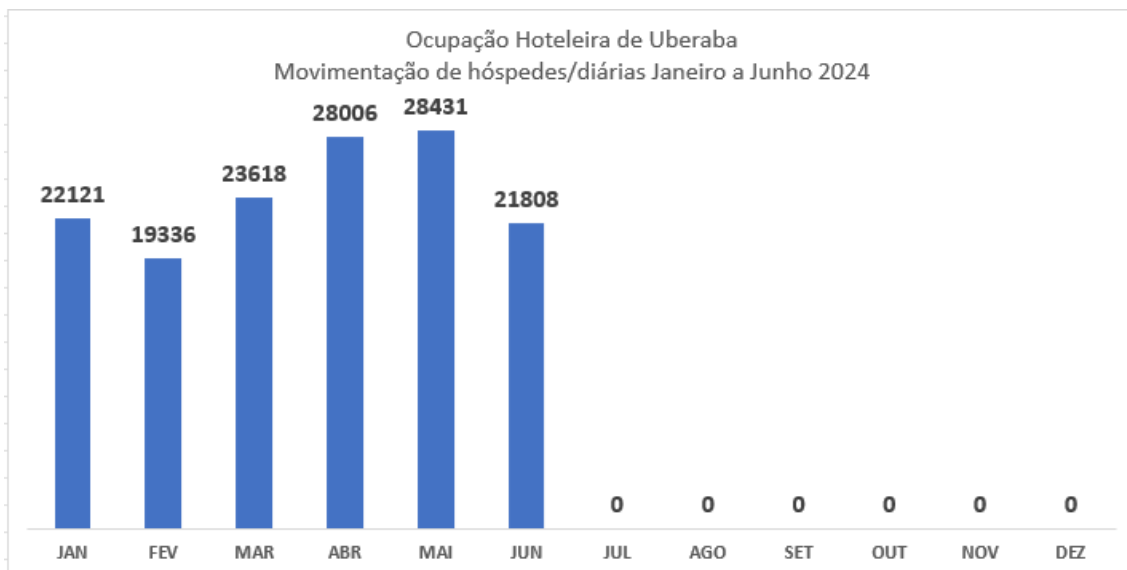

INDICADORES DO TURISMO

Fonte: Sedec

Em Junho/2024, os Museus e Geossítios de Uberaba receberam **22.608** visitantes.

Fonte: Aena

Em Junho/2024, o Aeroporto de Uberaba teve uma movimentação de **6.664** passageiros. A movimentação de passageiros de Junho/24 em relação a Maio/24 teve um decréscimo de **32,28%**.

Fonte: Sedec

Em Junho/2024, a ocupação Hoteleira de Uberaba foi de **21.808** visitantes.

Obs: Hotéis que não enviaram os dados:

Paineiras Hotel Fazenda
Hotel Antares
Hotel Monte Carlo
Havana Palace Hotel I
Havana Palace Hotel II
Havana Economy III
Havana Palace Hotel IV
Hotel Jaguar
Hotel Carolina Plaza I
Hotel Carolina Plaza II
Hotel Villa Romana
Hotel Porto Bello
Ubatã Thermas Parque Hotel
Hotel Vitória